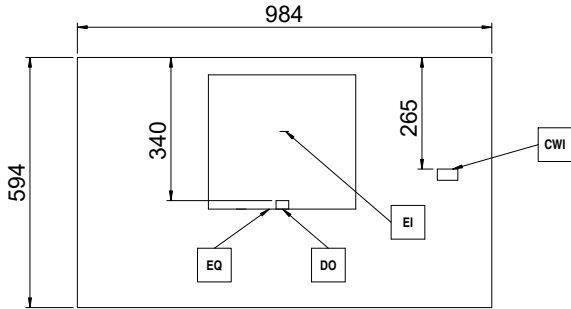

Onay: _____

- Süt soğutucu, 4 litrelik süt konteynerleri için 8 litre nominal kapasiteye sahiptir ve kahve makinesi yanında kullanılır (Lungo/ Cappuccino ve Steamair+Tango için) PNC 871014
- Süt soğutucu, dijital ekranlı, 4 litrelik süt konteynerleri için 8 litre nominal kapasiteye sahiptir ve kahve makinesi yanında kullanılır (Lungo/ Cappuccino ve Steamair+Tango için) PNC 871015
- Tek fincan için filtre - 12 gr PNC 871017
- İki fincan için filtre - 18 gr PNC 871018
- Paslanmaz çelik kahve posa çekmecesini, kilitleyici yaylı PNC 871019

Ön

Yan

Üst

**Elektrik:**

Voltaj:	400 V/3N ph/50 Hz
Elektrik gücü max:	4.8 kW
Fiş tipi:	Cable without plug

Su:

Soğuk su sıcaklığı (min/max):	5 / 60 °C
-------------------------------	-----------

Temel bilgiler: