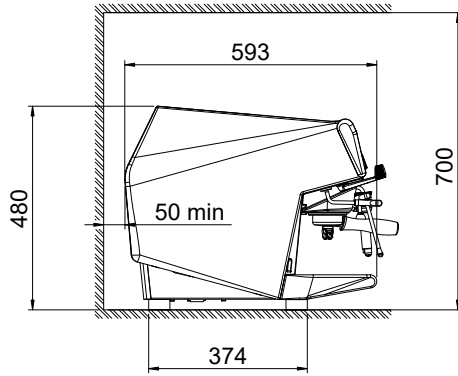

Konstruksiyon

- Paslanmaz çelik gövde
- PID (orantılı-integral-türev) Sıcaklık kontrolü: Demleme sıcaklığı yönetim sistemine tutarlılık ve doğruluk sağlayan hassas bir kontrol algoritması sistemi.
- 15.6 litre boyler.
- Easylock porta filtresi.
- Bilgisayar/kasiyer arayüzü için RS-232 protokolü.

Onay: _____

- Süt soğutucu, 4 litrelik süt konteynerleri için 8 litre nominal kapasiteye sahiptir ve kahve makinesi yanında kullanılır (Lungo/ Cappuccino ve Steamair+Tango için) PNC 871014
- Süt soğutucu, dijital ekranlı, 4 litrelik süt konteynerleri için 8 litre nominal kapasiteye sahiptir ve kahve makinesi yanında kullanılır (Lungo/ Cappuccino ve Steamair+Tango için) PNC 871015
- Tek fincan için filtre - 12 gr PNC 871017
- İki fincan için filtre - 18 gr PNC 871018
- Paslanmaz çelik kahve posa çekmecesini, kilitleyici yaylı PNC 871019

Ön

Yan

Üst

**Elektrik:**

Voltaj:	400 V/3N ph/50 Hz
Elektrik gücü max:	4.8 kW
Fiş tipi:	Cable without plug

Su:

Soğuk su sıcaklığı (min/max):	5 / 60 °C
-------------------------------	-----------

Temel bilgiler: