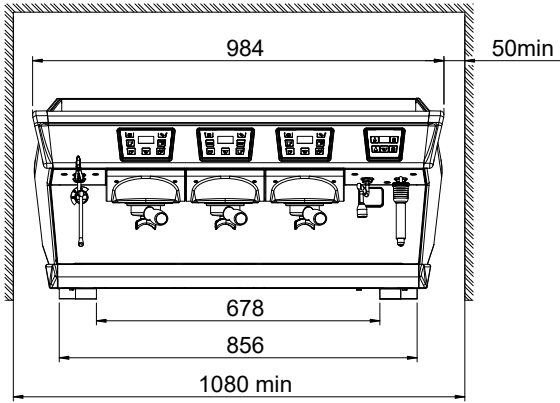

Ön

Yan

Üst

Elektrik:

Voltaj:	400 V/3N ph/50 Hz
Elektrik gücü max:	4.8 kW
Fiş tipi:	Cable without plug

Su:

Soğuk su sıcaklığı (min/max):	5 / 60 °C

Temel bilgiler:

Net ağırlık:	83 kg
Ambalajlı hacim:	0.83 m³

Sürdürülebilirlik

Anlık tüketim:	7.2 Amps